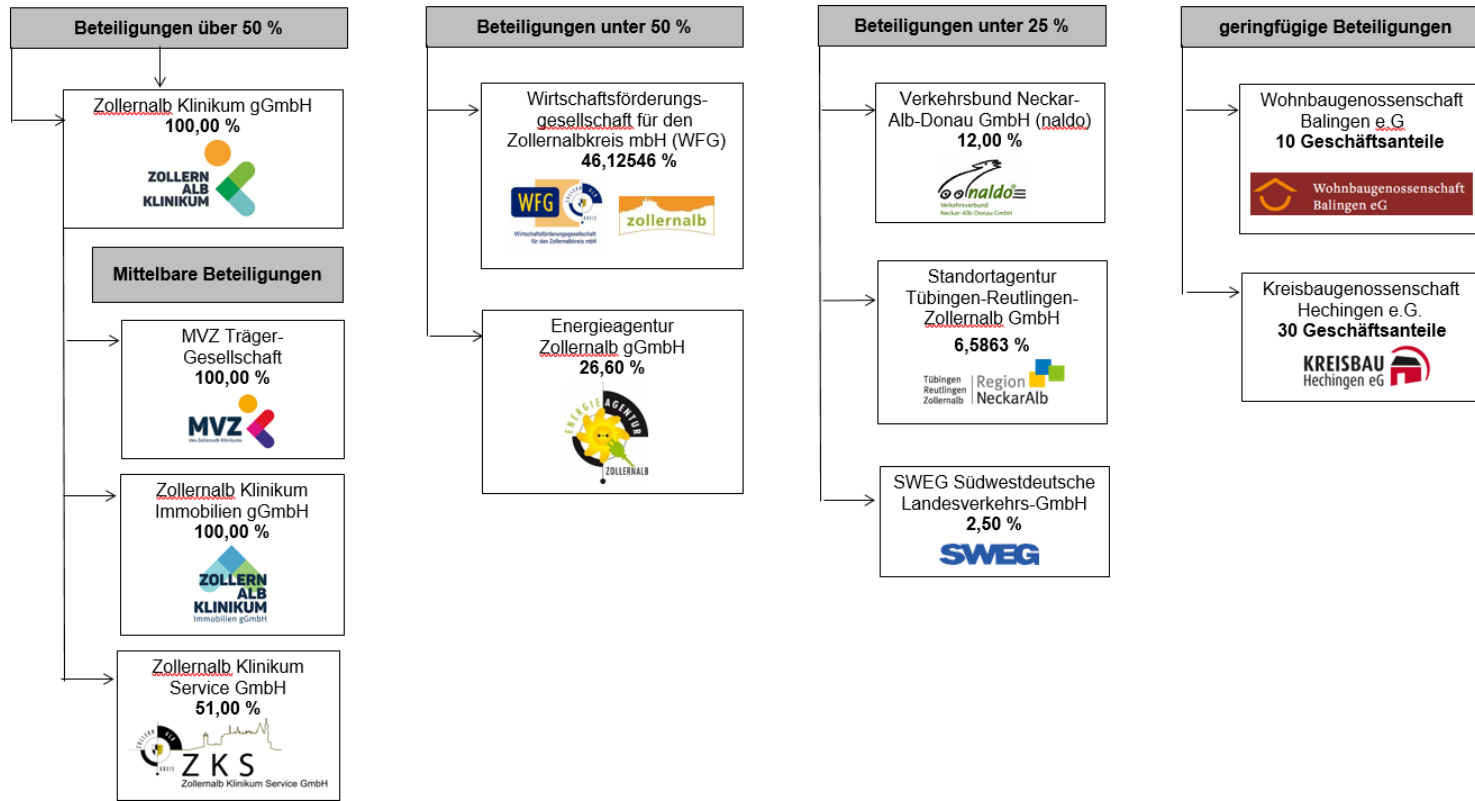

Beteiligungen des Zollernalbkreises

Stand 1.1.2025

Zollernalbkreis

Nachrichtlich: Beteiligung am Zweckverband Oberschwäbische Elektrizitätswerke (OEW) 8,712 %